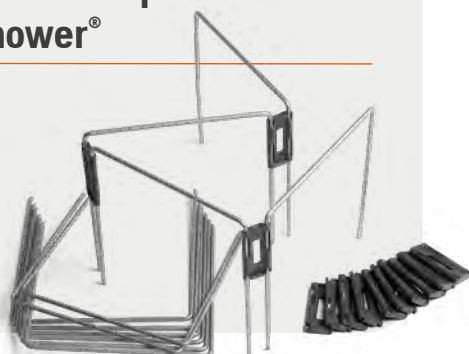

Kit de barrières temporaires pour Automower®

€ 50,99*

HUSQVARNA